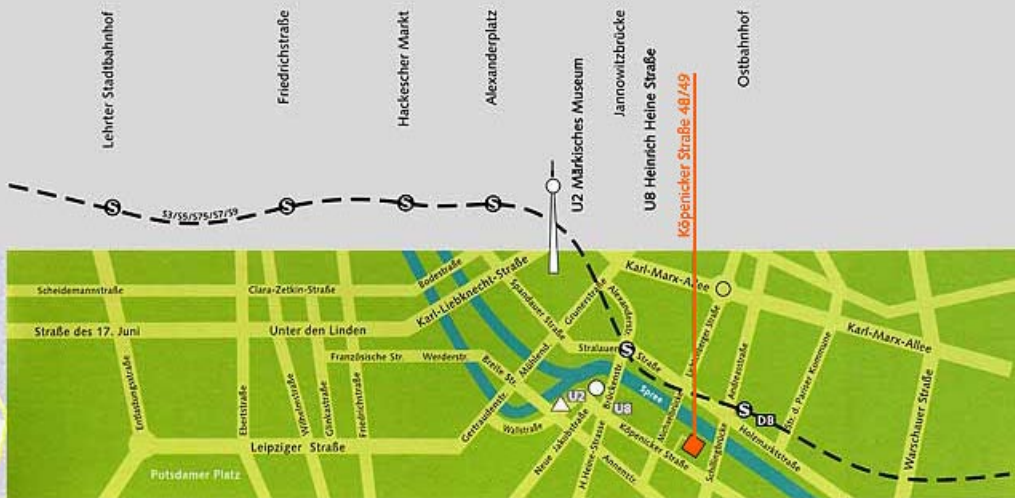

Flughäfen  
Tegel 45 Minuten  
Schönefeld 45 Minuten  
Tempelhof 15 Minuten

Deutsche Bahn  
Ostbahnhof 5 Minuten

## Adresse